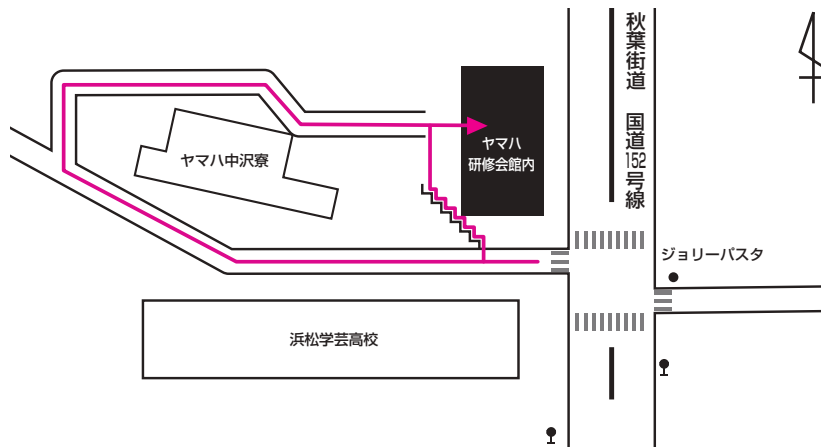

アクセスマップ

YAMAHA CORPORATE SERVICES CORPORATION

株式会社ヤマハコーポレートサービス HR事業部

人材開発部 採用教育グループ

人事業務部 スタッフサービスグループ

所在地 / 静岡県浜松市中区中沢町 7-8 ヤマハ研修会館内

電話番号 / 053-460-1601

広域マップ

詳細マップ

交通案内