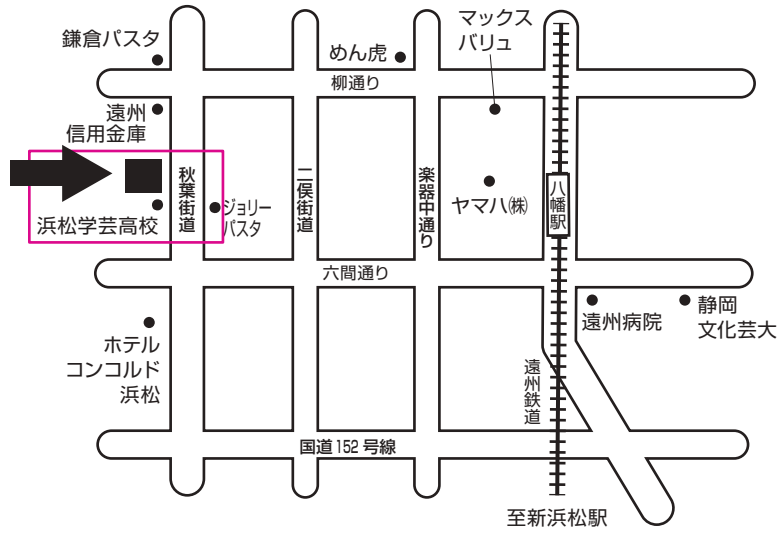

アクセスマップ

YAMAHA CORPORATE SERVICES CORPORATION

株式会社ヤマハコーポレートサービス HR事業部

人材開発部 採用教育グループ

人事業務部 スタッフサービスグループ

所在地 / 静岡県浜松市中区中沢町 7-8 ヤマハ研修会館内

電話番号 / 053-460-1601

広域マップ

詳細マップ

交通案内